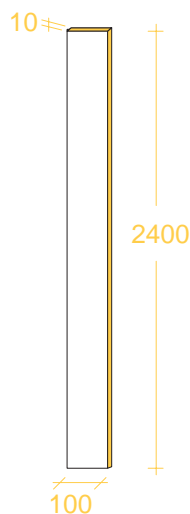

Complementos para la solución Siding Cedral

I. TERMINACIONES

Para resolver los encuentros de esquina, terminación de vanos y puertas; puede optar según las necesidades proyectuales por utilizar fajas de terminación Cedral Natural y luego ser pintadas del color deseado.

Faja de terminación
Largo: 2.400 mm
Ancho: 100 mm
Espesor: 10 mm
Terminación: Liso natural